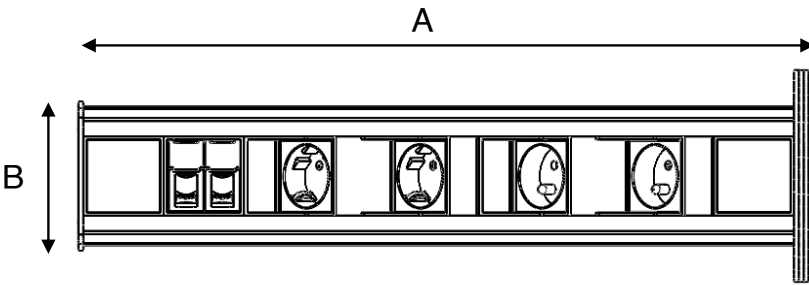

Kule Tipi Priz Kasası

Ürün Kodu	Açıklama	Ürün Ölçüsü mm	Renk	Hammadde Cinsi	Yuva Ölçüsü mm	Birim Fiyatı
P04 06 01	Kule Tipi Bürotik Blok 6 Modül Eloksal	A: 270 B:100	Eloksal	AL + HRP	Ø130	1.350,00 ₺
P04 08 01	Kule Tipi Bürotik Blok 8 Modül Eloksal	A: 320 B: 100	Eloksal	AL + HRP	Ø130	1.450,00 ₺
P04 10 01	Kule Tipi Bürotik Blok 10 Modül Eloksal	A: 370 B: 100	Eloksal	AL + HRP	Ø130	1.550,00 ₺
P04 12 01	Kule Tipi Bürotik Blok 12 Modül Eloksal	A: 420 B: 100	Eloksal	AL + HRP	Ø130	1.690,00 ₺
P04 14 01	Kule Tipi Bürotik Blok 14 Modül Eloksal	A: 515 B: 100	Eloksal	AL + HRP	Ø130	1.850,00 ₺
P04 16 01	Kule Tipi Bürotik Blok 16 Modül Eloksal	A: 565 B: 100	Eloksal	AL + HRP	Ø130	1.990,00 ₺
P04 18 01	Kule Tipi Bürotik Blok 18 Modül Eloksal	A: 615 B: 100	Eloksal	AL + HRP	Ø130	2.100,00 ₺
P04 20 01	Kule Tipi Bürotik Blok 20 Modül Eloksal	A: 665 B: 100	Eloksal	AL + HRP	Ø130	2.200,00 ₺
P04 22 01	Kule Tipi Bürotik Blok 22 Modül Eloksal	A: 760 B: 100	Eloksal	AL + HRP	Ø130	2.320,00 ₺
P04 24 01	Kule Tipi Bürotik Blok 24 Modül Eloksal	A: 810 B: 100	Eloksal	AL + HRP	Ø130	2.500,00 ₺
P04 26 01	Kule Tipi Bürotik Blok 26 Modül Eloksal	A: 860 B: 100	Eloksal	AL + HRP	Ø130	2.550,00 ₺