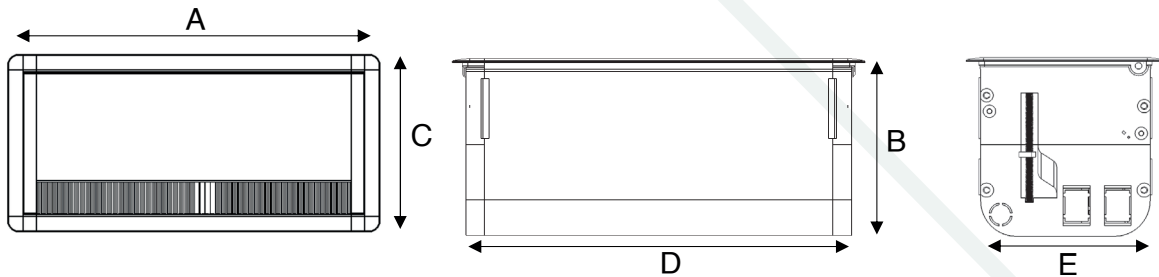

Fırçalı Priz Kasası