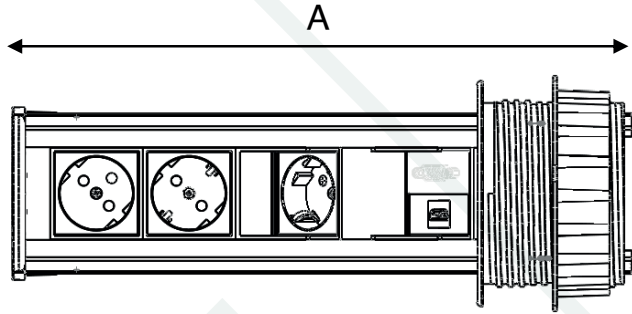

Silindir Priz Kasası

Ürün Kodu	Açıklama	Ürün Ölçüsü mm	Renk	Hammadde Cinsi	Yuva Ölçüsü mm	Birim Fiyatı
P03 06 05	Silindir Priz Kasası Seti 6 Modül Inox	A: 280 B:120	Inox	ABS + AL + 304	Ø100	1.320,00 ₺
P03 06 02	Silindir Priz Kasası Seti 6 Modül Siyah	A: 280 B:120	Siyah	ABS + AL + 304	Ø100	1.320,00 ₺
P03 06 06	Silindir Priz Kasası Seti 6 Modül Bronz	A: 280 B:120	Bronz	ABS + AL + 304	Ø100	1.320,00 ₺
P03 06 07	Silindir Priz Kasası Seti 6 Modül Altın	A: 280 B:120	Altın	ABS + AL + 304	Ø100	1.320,00 ₺
P03 08 05	Silindir Priz Kasası Seti 8 Modül Inox	A: 330 B:120	Inox	ABS + AL + 304	Ø100	1.380,00 ₺
P03 08 02	Silindir Priz Kasası Seti 8 Modül Siyah	A: 330 B:120	Siyah	ABS + AL + 304	Ø100	1.380,00 ₺
P03 08 06	Silindir Priz Kasası Seti 8 Modül Bronz	A: 330 B:120	Bronz	ABS + AL + 304	Ø100	1.380,00 ₺
P03 08 07	Silindir Priz Kasası Seti 8 Modül Altın	A: 330 B:120	Altın	ABS + AL + 304	Ø100	1.380,00 ₺
P03 10 05	Silindir Priz Kasası Seti 10 Modül Inox	A: 380 B:120	Inox	ABS + AL + 304	Ø100	1.490,00 ₺
P03 10 02	Silindir Priz Kasası Seti 10 Modül Siyah	A: 380 B:120	Siyah	ABS + AL + 304	Ø100	1.490,00 ₺
P03 10 06	Silindir Priz Kasası Seti 10 Modül Bronz	A: 380 B:120	Bronz	ABS + AL + 304	Ø100	1.490,00 ₺
P03 10 07	Silindir Priz Kasası Seti 10 Modül Altın	A: 380 B:120	Altın	ABS + AL + 304	Ø100	1.490,00 ₺