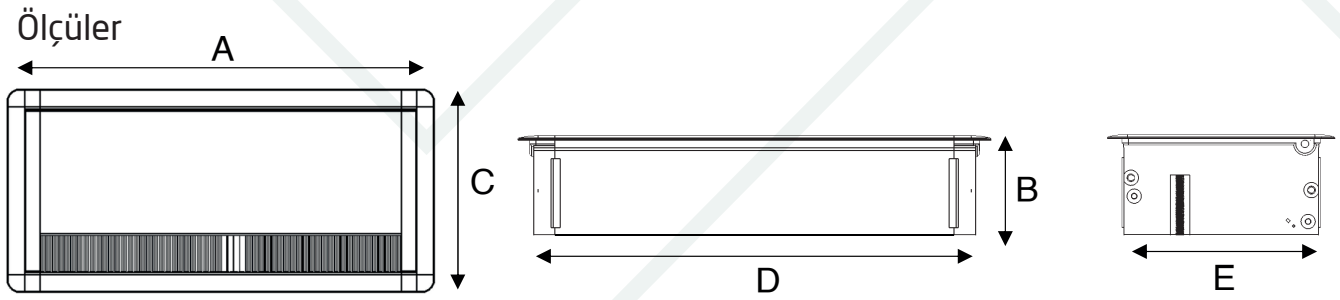

Kablo Çıkış Kapağı						
Ürün Kodu	Açıklama	Ürün Ölçüsü mm	Renk	Hammadde Cinsi	Yuva Ölçüsü mm	Birim Fiyatı
P09 20 01	20 cm Kablo Çıkış Kapağı	A: 200 B:100 C:112	Eloksal	ABS + AL.	D: 190 E:98	650,00₺
P09 25 01	25 cm Kablo Çıkış Kapağı	A: 250 B:100 C:112	Eloksal	ABS + AL.	D: 240 E:98	780,00₺
P09 30 01	30 cm Kablo Çıkış Kapağı	A: 300 B:100 C:112	Eloksal	ABS + AL.	D: 290 E:98	920,00₺
P09 35 01	35 cm Kablo Çıkış Kapağı	A: 350 B:100 C:112	Eloksal	ABS + AL.	D: 340 E:98	1.070,00₺
P09 40 01	40 cm Kablo Çıkış Kapağı	A: 400 B:100 C:112	Eloksal	ABS + AL.	D: 390 E:98	1.190,00₺