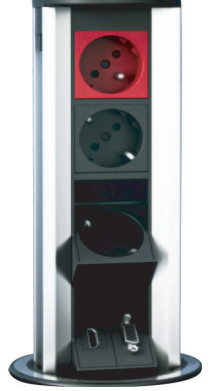

Silindir Priz Kasası

Ürün Kodu	Açıklama	Ürün Ölçüsü mm	Renk	Hammadde Cinsi	Yuva Ölçüsü mm	Birim Fiyatı
P03 06 05	Silindir Priz Kasası Seti 6 Modül Inox	A: 280 B:120	Inox	ABS + AL + 304	Ø100	1.320,00 ₺
P03 06 02	Silindir Priz Kasası Seti 6 Modül Siyah	A: 280 B:120	Siyah	ABS + AL + 304	Ø100	1.320,00 ₺
P03 06 06	Silindir Priz Kasası Seti 6 Modül Bronz	A: 280 B:120	Bronz	ABS + AL + 304	Ø100	1.320,00 ₺
P03 06 07	Silindir Priz Kasası Seti 6 Modül Altın	A: 280 B:120	Altın	ABS + AL + 304	Ø100	1.320,00 ₺
P03 08 05	Silindir Priz Kasası Seti 8 Modül Inox	A: 330 B:120	Inox	ABS + AL + 304	Ø100	1.380,00 ₺
P03 08 02	Silindir Priz Kasası Seti 8 Modül Siyah	A: 330 B:120	Siyah	ABS + AL + 304	Ø100	1.380,00 ₺
P03 08 06	Silindir Priz Kasası Seti 8 Modül Bronz	A: 330 B:120	Bronz	ABS + AL + 304	Ø100	1.380,00 ₺
P03 08 07	Silindir Priz Kasası Seti 8 Modül Altın	A: 330 B:120	Altın	ABS + AL + 304	Ø100	1.380,00 ₺
P03 10 05	Silindir Priz Kasası Seti 10 Modül Inox	A: 380 B:120	Inox	ABS + AL + 304	Ø100	1.490,00 ₺
P03 10 02	Silindir Priz Kasası Seti 10 Modül Siyah	A: 380 B:120	Siyah	ABS + AL + 304	Ø100	1.490,00 ₺
P03 10 06	Silindir Priz Kasası Seti 10 Modül Bronz	A: 380 B:120	Bronz	ABS + AL + 304	Ø100	1.490,00 ₺
P03 10 07	Silindir Priz Kasası Seti 10 Modül Altın	A: 380 B:120	Altın	ABS + AL + 304	Ø100	1.490,00 ₺