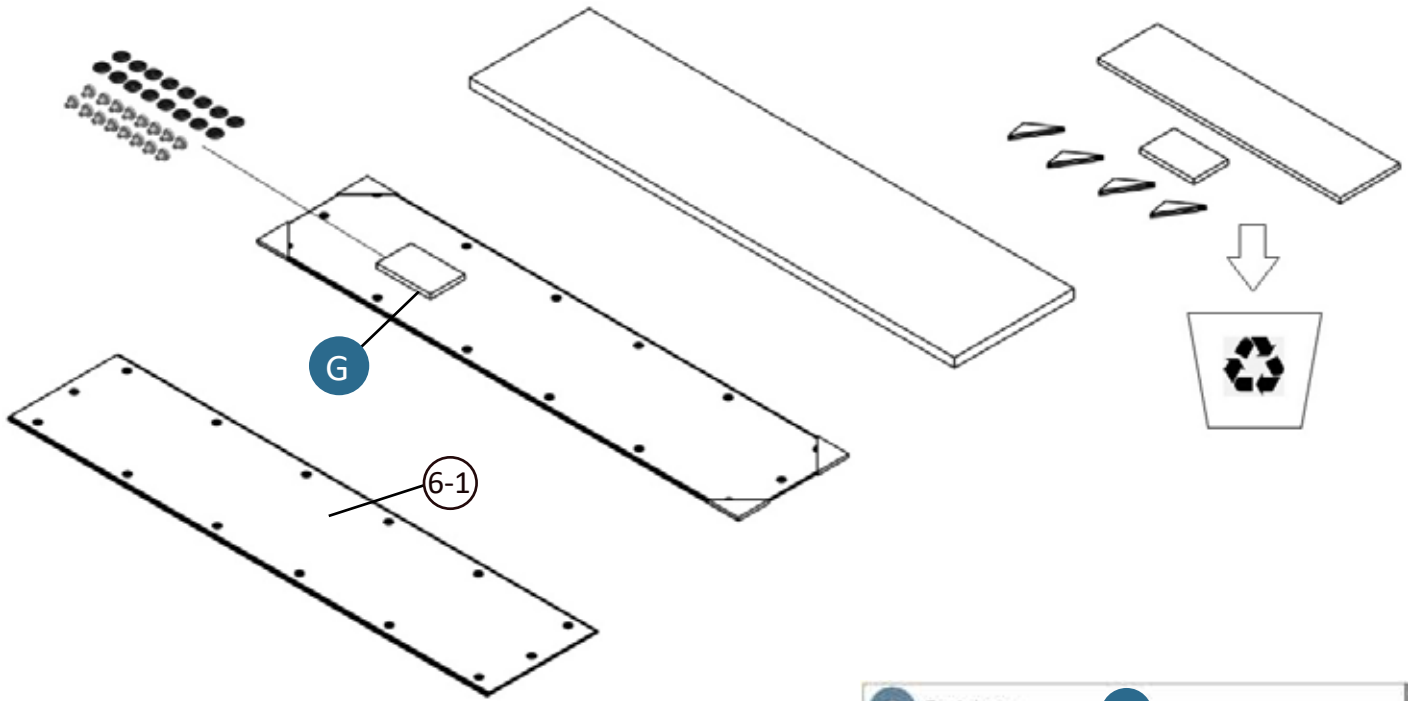

SKT (SABİT KAPAK TAKIMI) SIDE PANEL SET

6