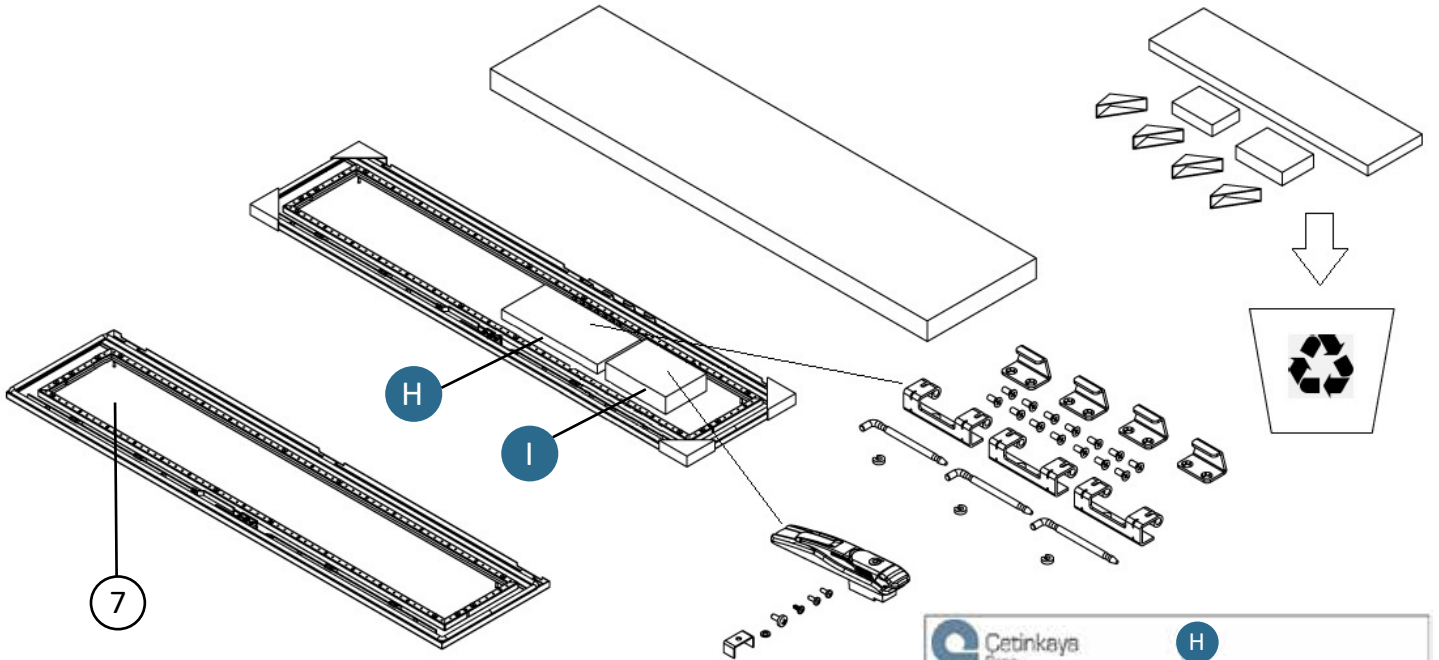

SKT (SABİT KAPAK TAKIMI) SIDE PANEL SET

6

SKS (SABİT KAPAK SACI KURULUMU) SIDE PANEL PLATE INSTALLATION

OKT (ÖN KAPI TAKIMI) FRONT DOOR SET

7

OKT (ÖN KAPI TAKIMI KURULUMU) FRONT DOOR SET INSTALLATION

Catinkaya Pano		H
A.SET.OKT001.0		
		H-1
		H-2
		H-3
		H-4
		H-5