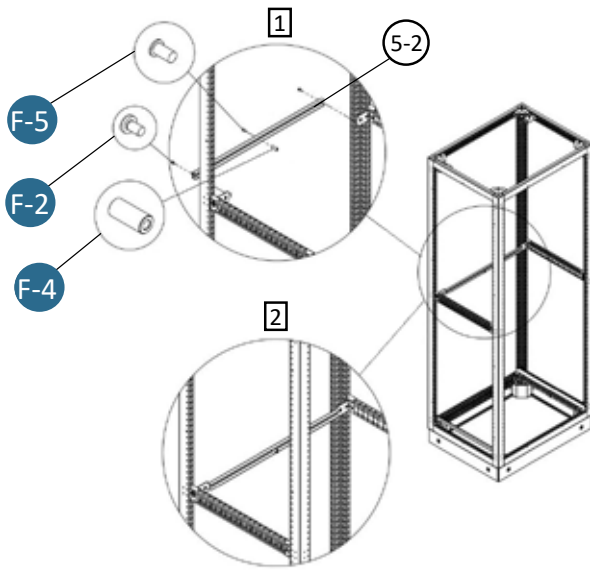

3

	C
A.SET.MPR001.0	
	C-1
	C-2

	D
A.SET.TPT001.0	
	D-1
	D-2

	E
A.SET.MPT001.0	
	E-1
	E-2
	E-3

	F
A.SET.MPT002.0	
	F-1
	F-2
	F-3
	F-4
	F-5

MPR (MONTAJ PLAKASI RAY TAKIMI KURULUMU) MOUNTING PLATE RAIL SET INSTALLATION

MPT (MONTAJ PLAKASI TAKIMI) 400-...-800 MOUNTING PLATE SET

4

MPR (MONTAJ PLAKASI TAKIMI KURULUMU) 400-...-800 MOUNTING PLATE SET INSTALLATION

	Cetinkaya	E
	Pano	
A.SET.MPT001.0		
		E-1
		E-2
		E-3

Cetinkaya Pano		F
A.SET.MPT002.0		
		F-1
		F-2
		F-3
		F-4
		F-5

SKT (SABİT KAPAK TAKIMI) SIDE PANEL SET

6

SKS (SABİT KAPAK SACI KURULUMU) SIDE PANEL PLATE INSTALLATION

OKT (ÖN KAPI TAKIMI) FRONT DOOR SET

7

OKT (ÖN KAPI TAKIMI KURULUMU) FRONT DOOR SET INSTALLATION

Catinkaya Pano		H
A.SET.OKT001.0		
		H-1
		H-2
		H-3
		H-4
		H-5