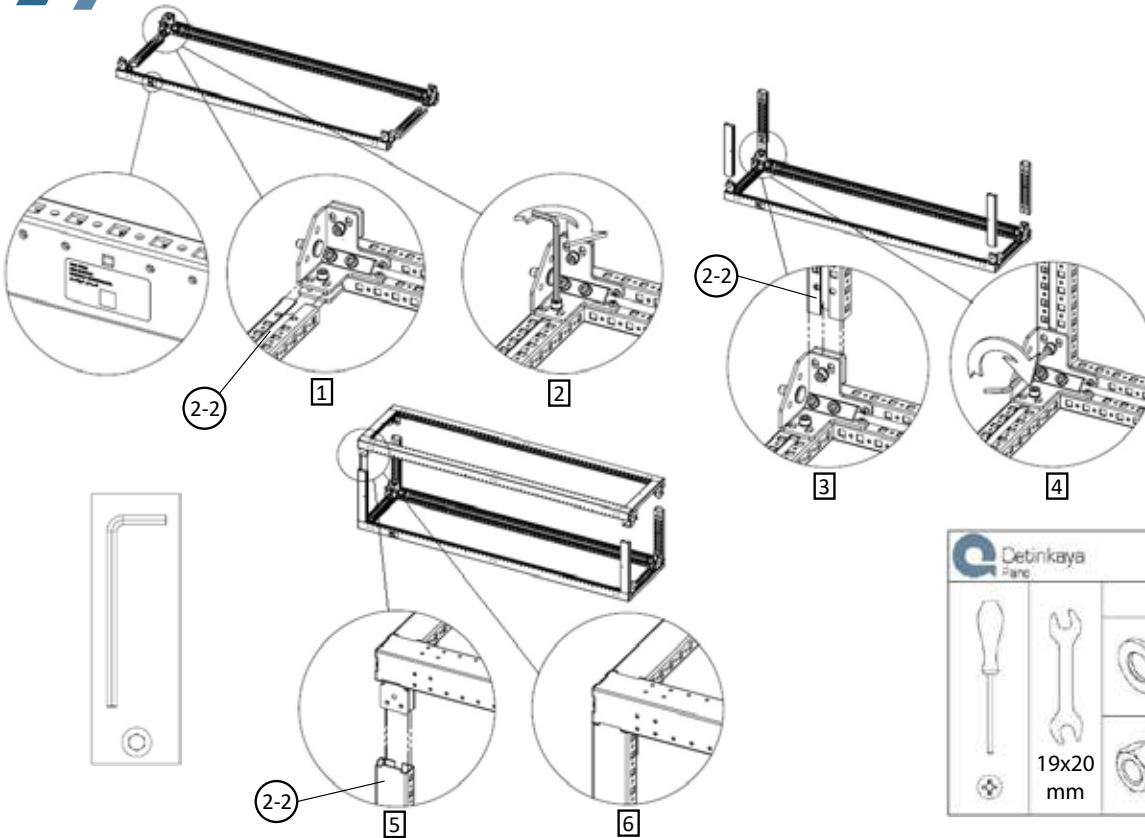

İSKELET KURULUMU FRAME INSTALLATION

Cetinkaya Pano		B	
A.SET.PST001.0			
			B-1
			B-2