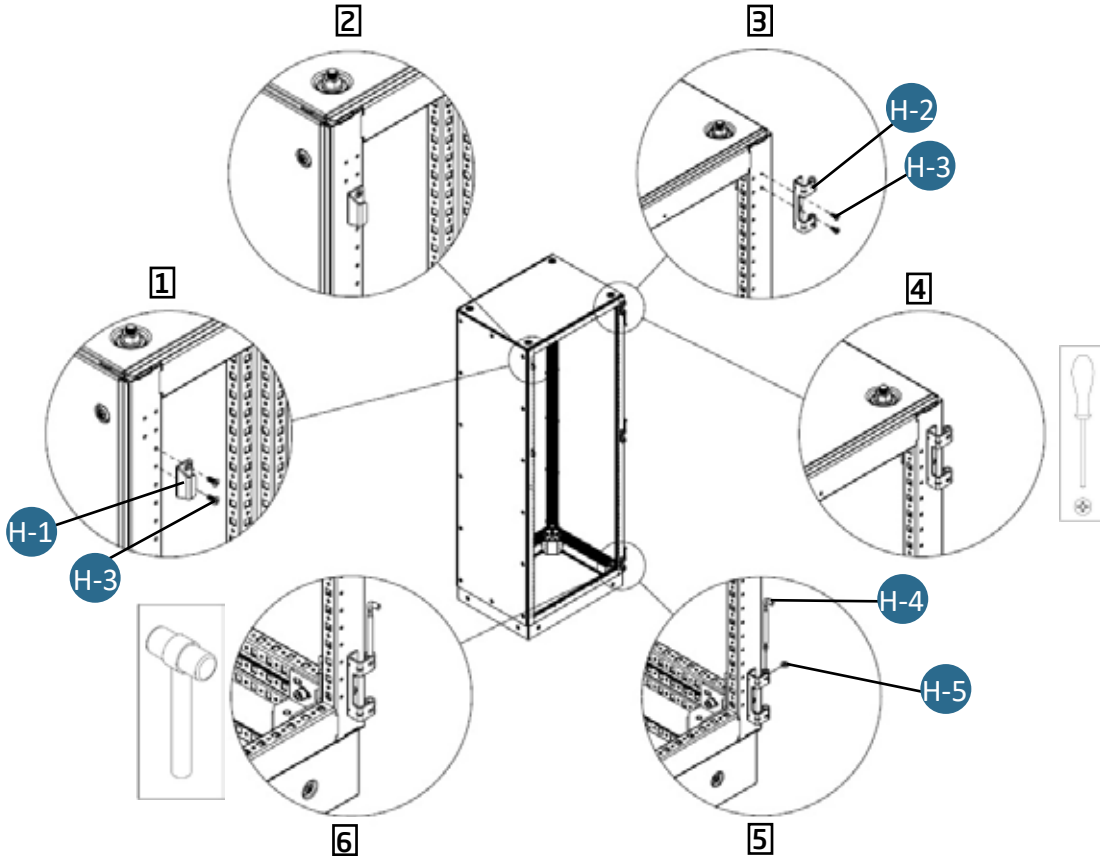

SKT (SABİT KAPAK TAKIMI) SIDE PANEL SET

6

SKS (SABİT KAPAK SACI KURULUMU) SIDE PANEL PLATE INSTALLATION

OKT (ÖN KAPI TAKIMI) FRONT DOOR SET

7

OKT (ÖN KAPI TAKIMI KURULUMU) FRONT DOOR SET INSTALLATION

Catinkaya Pano		H
A.SET.OKT001.0		
		H-1
		H-2
		H-3
		H-4
		H-5