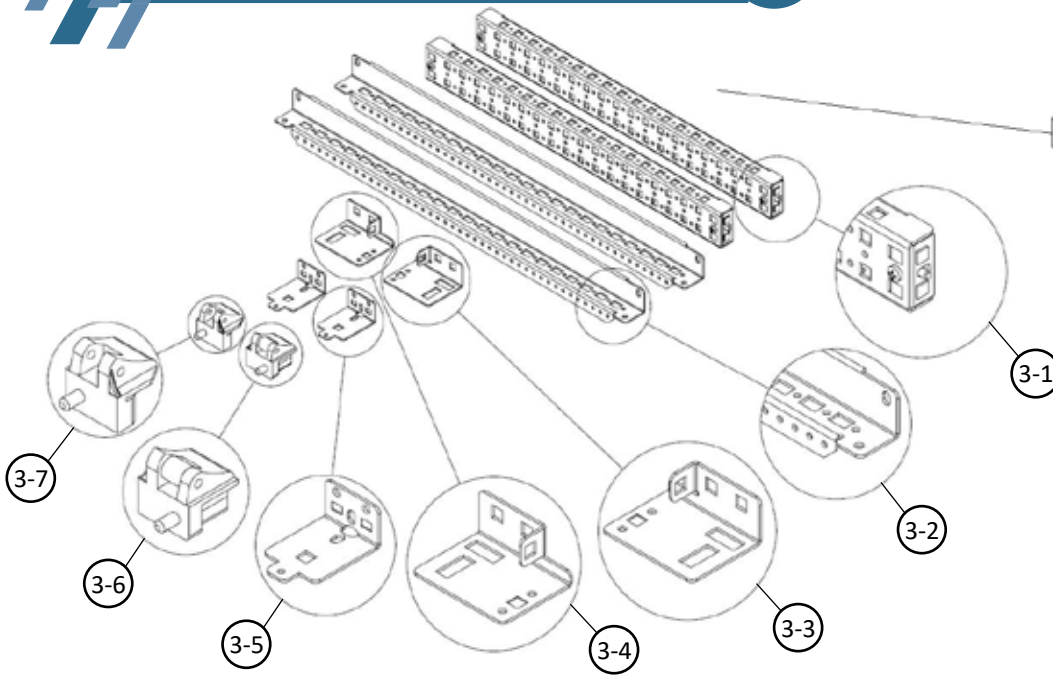

İSKELET KURULUMU FRAME INSTALLATION

Cetinkaya Pano		B	
A.SET.PST001.0			
			B-1
			B-2

BZT (BAZA TAKIMI KURULUMU) PLINTH SET INSTALLATION

UKT (ÜST KAPAK TAKIMI KURULUMU) TOP COVER SET INSTALLATION

MPR (MONTAJ PLAKASI RAY TAKIMI) MOUNTING PLATE RAIL SET

3

	C
A.SET.MPR001.0	
	C-1
	C-2

	D
A.SET.TPT001.0	
	D-1
	D-2

	E
A.SET.MPT001.0	
	E-1
	E-2
	E-3

	F
A.SET.MPT002.0	
	F-1
	F-2
	F-3
	F-4
	F-5

MPR (MONTAJ PLAKASI RAY TAKIMI KURULUMU) MOUNTING PLATE RAIL SET INSTALLATION