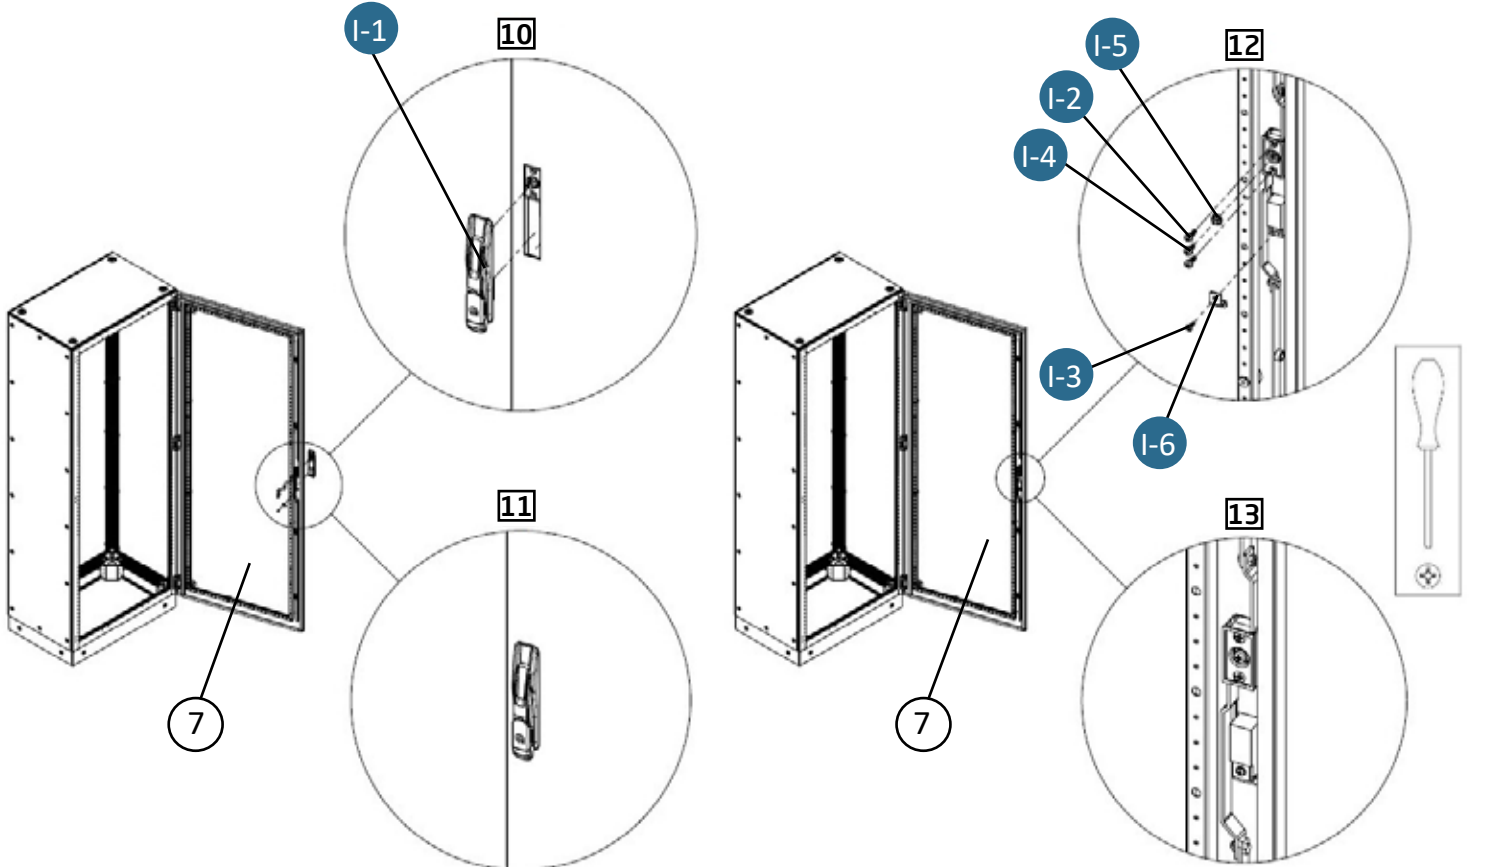

OKT (ÖN KAPI TAKIMI KURULUMU) FRONT DOOR SET INSTALLATION

Catinkaya Pano		1
A.SET.KRT001.0		
		I-1
		I-2
		I-3
		I-4
		I-5
		I-6