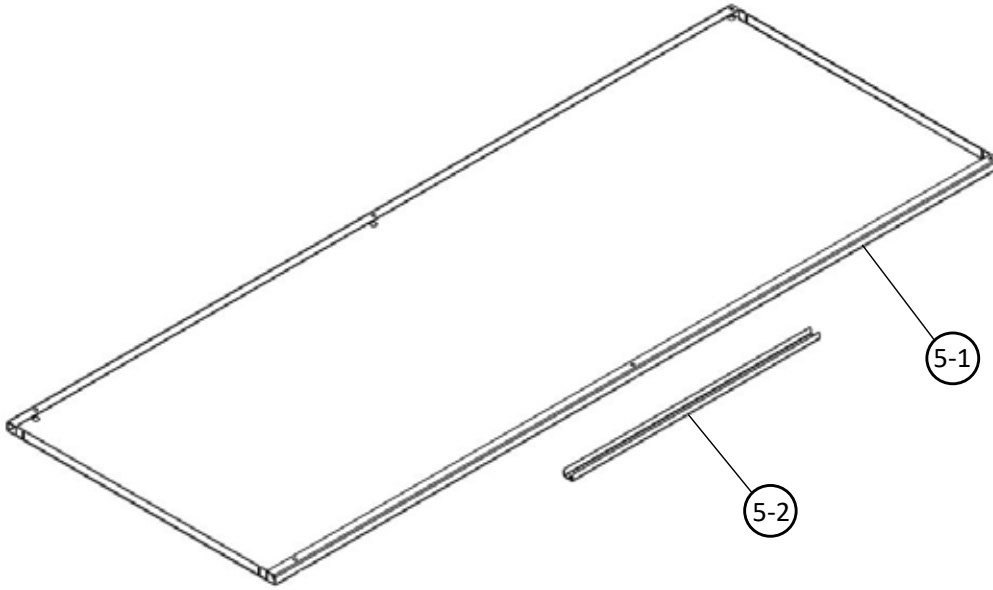

MPT (MONTAJ PLAKASI TAKIMI) 400-...-800 MOUNTING PLATE SET

4

MPR (MONTAJ PLAKASI TAKIMI KURULUMU) 400-...-800 MOUNTING PLATE SET INSTALLATION

	Cetinkaya	E
	Pano	
A.SET.MPT001.0		
		E-1
		E-2
		E-3

Cetinkaya Pano		F
A.SET.MPT002.0		
		F-1
		F-2
		F-3
		F-4
		F-5