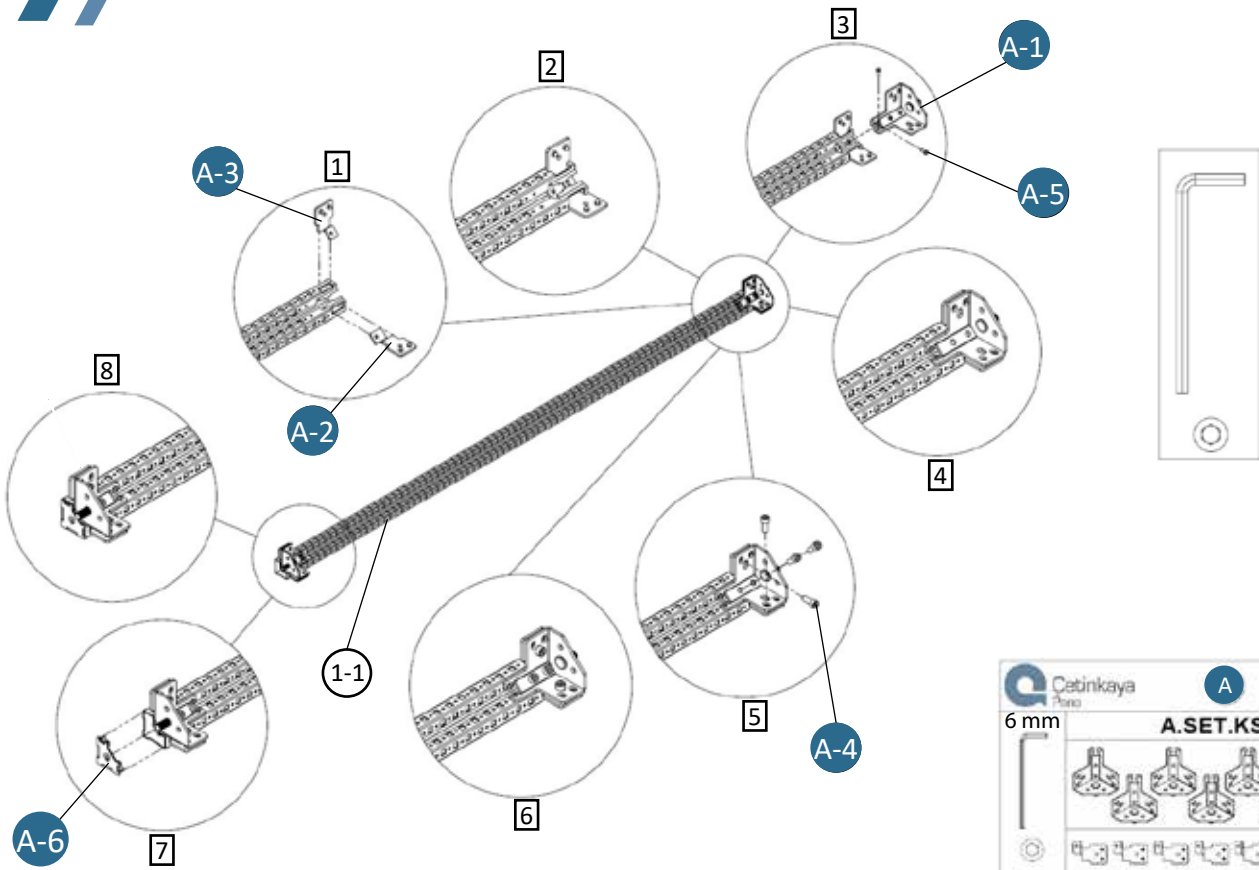

DPT (DIKEY PROFİL TAKIMI KURULUMU) VERTICAL PROFILE SET INSTALLATION

Cetinkaya Pano		A	
6 mm			
A.SET.KST001.0			
			A-1
			A-2
			A-3
			A-4
			A-5
			A-6