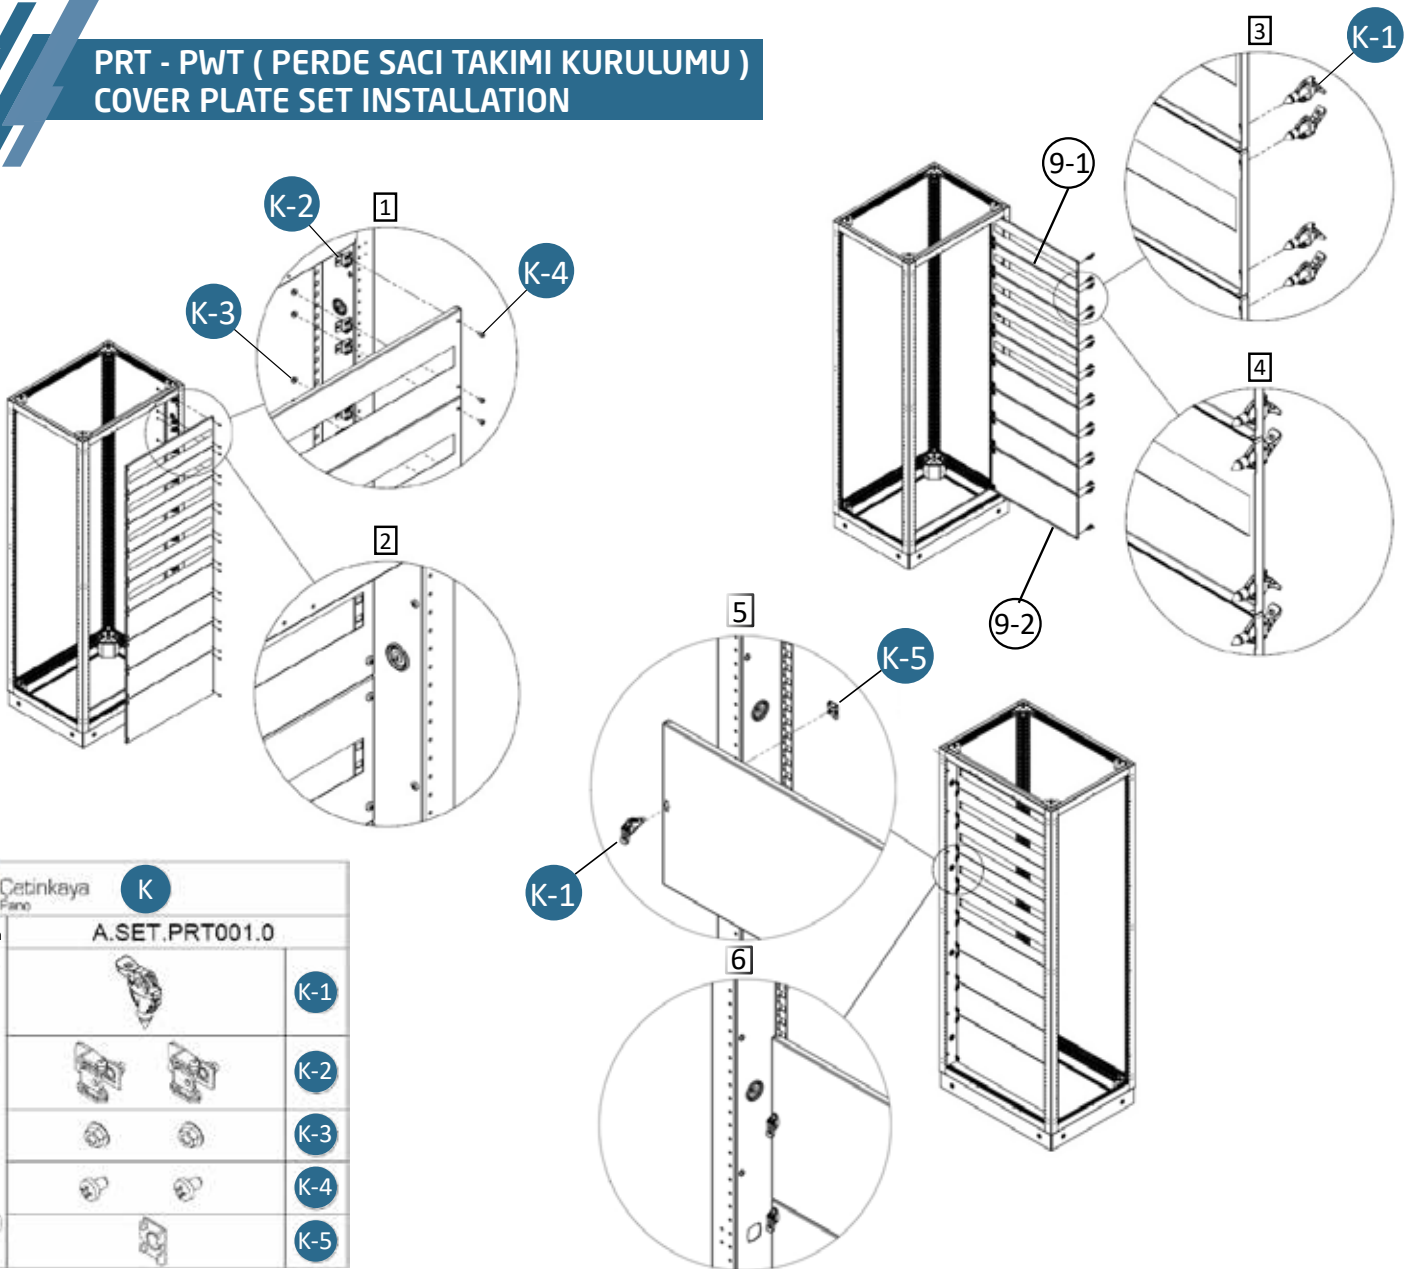

**PRT - PWT (PERDE SACI TAKIMI KURULUMU)
COVER PLATE SET INSTALLATION**

	K	
8x9 mm	A.SET.PRT001.0	
		K-1
		K-2
		K-3
		K-4
		K-5