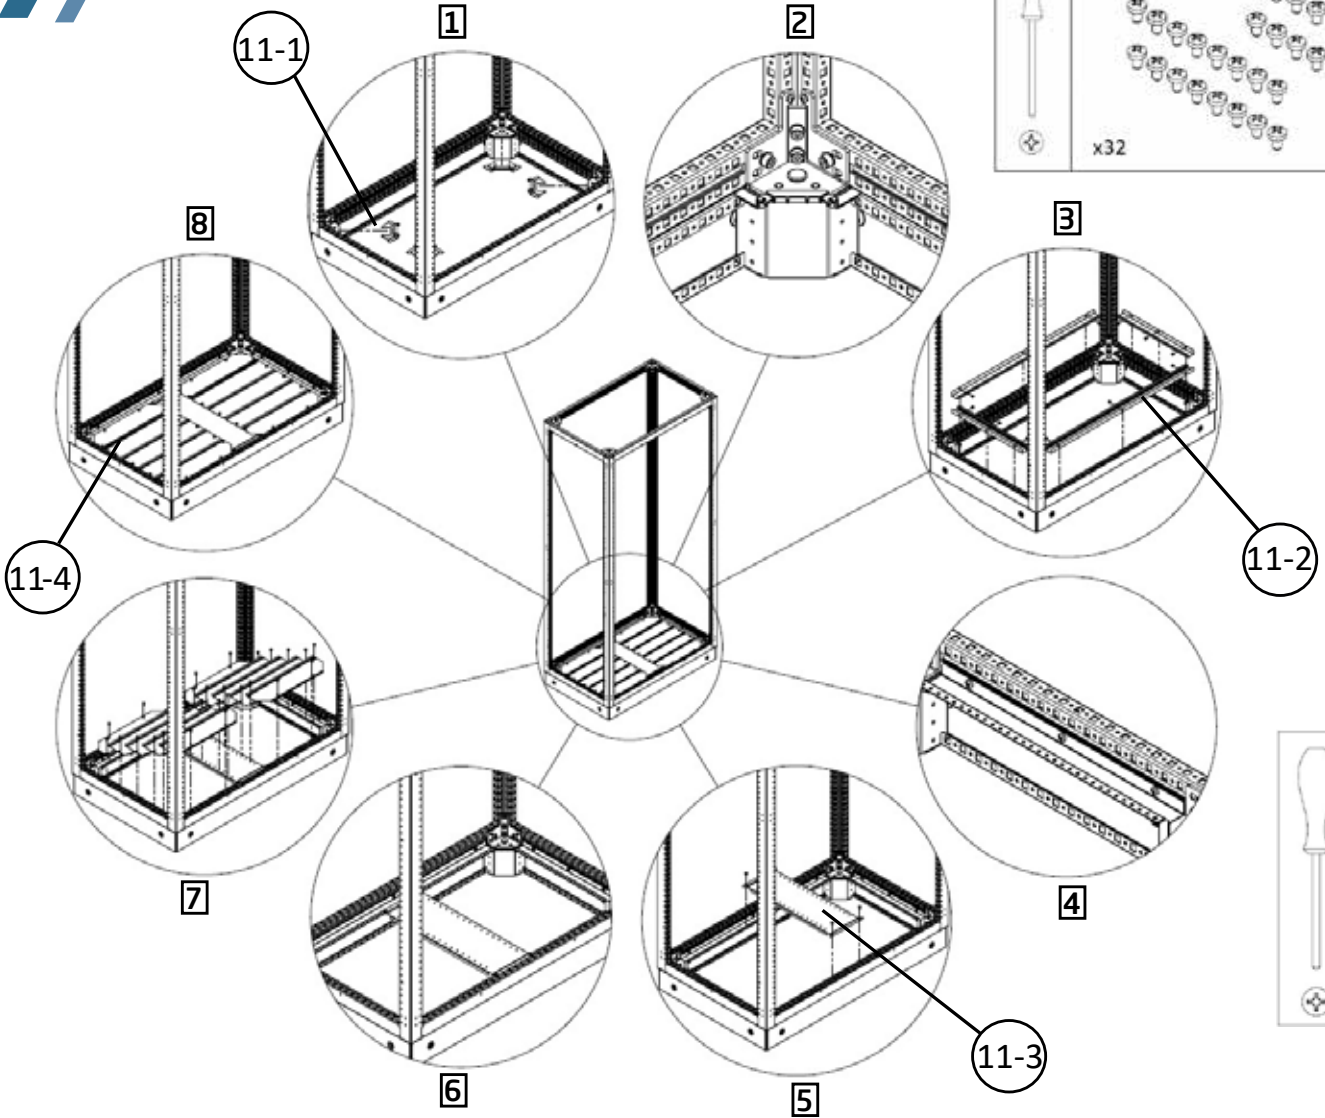

10

AOT (ALT ÖRTÜ TAKIMI KURULUMU) 400-...-900
BOTTOM PLATE SET INSTALLATION

AOT (ALT ÖRTÜ TAKIMI) 1000-1200 BOTTOM PLATE SET

11

AOT (ALT ÖRTÜ TAKIMI KURULUMU) 1000-1200 BOTTOM PLATE SET INSTALLATION

DIN 582 TAŞIMA HALKASI / EYEBOLT
M SERIES : M10
A SERIES : M12