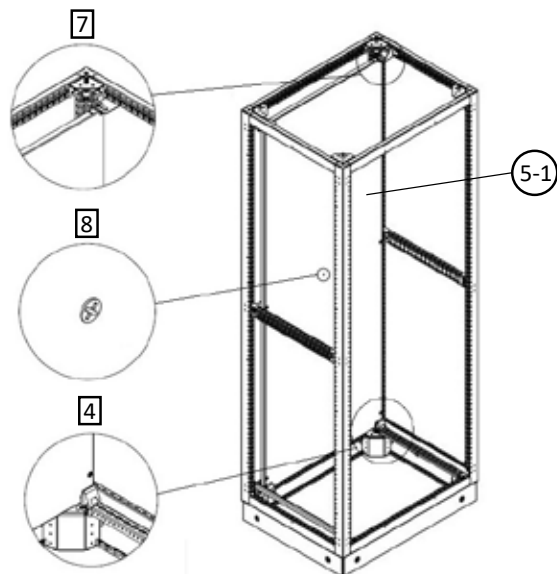

MPT (MONTAJ PLAKASI TAKIMI) 400-...-800 MOUNTING PLATE SET

4

MPR (MONTAJ PLAKASI TAKIMI KURULUMU) 400-...-800 MOUNTING PLATE SET INSTALLATION

	Cetinkaya	E
	Pano	
A.SET.MPT001.0		
		E-1
		E-2
		E-3

Cetinkaya Pano		F
A.SET.MPT002.0		
		F-1
		F-2
		F-3
		F-4
		F-5