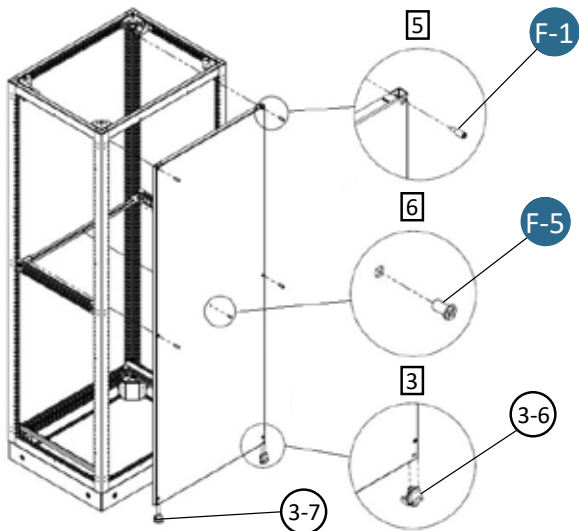

3

	C
A.SET.MPR001.0	
	C-1
	C-2

	D
A.SET.TPT001.0	
	D-1
	D-2

	E
A.SET.MPT001.0	
	E-1
	E-2
	E-3

	F
A.SET.MPT002.0	
	F-1
	F-2
	F-3
	F-4
	F-5

MPR (MONTAJ PLAKASI RAY TAKIMI KURULUMU) MOUNTING PLATE RAIL SET INSTALLATION

MPT (MONTAJ PLAKASI TAKIMI) 400-...-800 MOUNTING PLATE SET

4

MPR (MONTAJ PLAKASI TAKIMI KURULUMU) 400-...-800 MOUNTING PLATE SET INSTALLATION

	Cetinkaya	E
	Pano	
A.SET.MPT001.0		
		E-1
		E-2
		E-3

Cetinkaya Pano		F
A.SET.MPT002.0		
		F-1
		F-2
		F-3
		F-4
		F-5