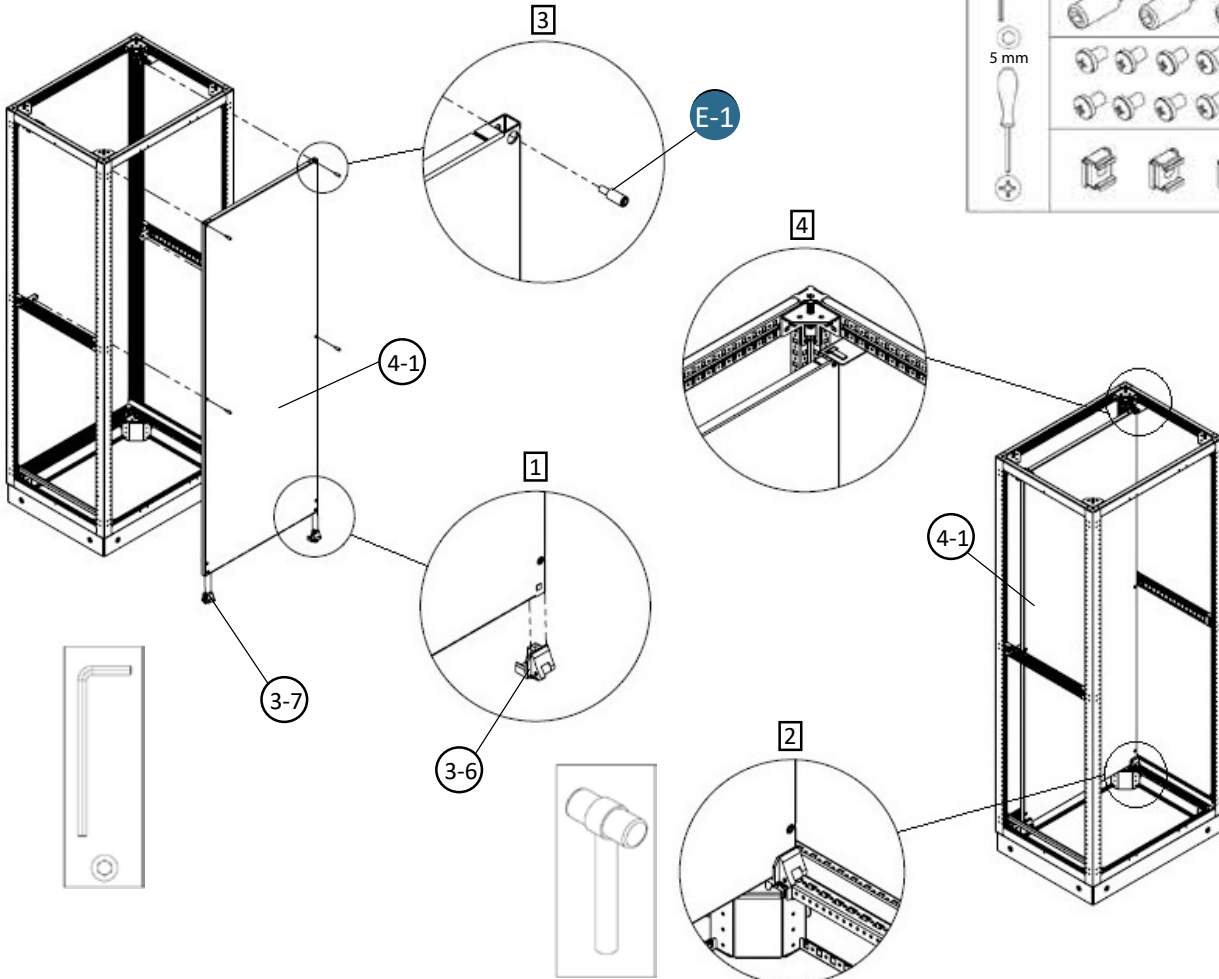

MPR (MONTAJ PLAKASI TAKIMI KURULUMU) 400-...-800 MOUNTING PLATE SET INSTALLATION

	Cetinkaya	E
	Pano	
A.SET.MPT001.0		
		E-1
		E-2
		E-3