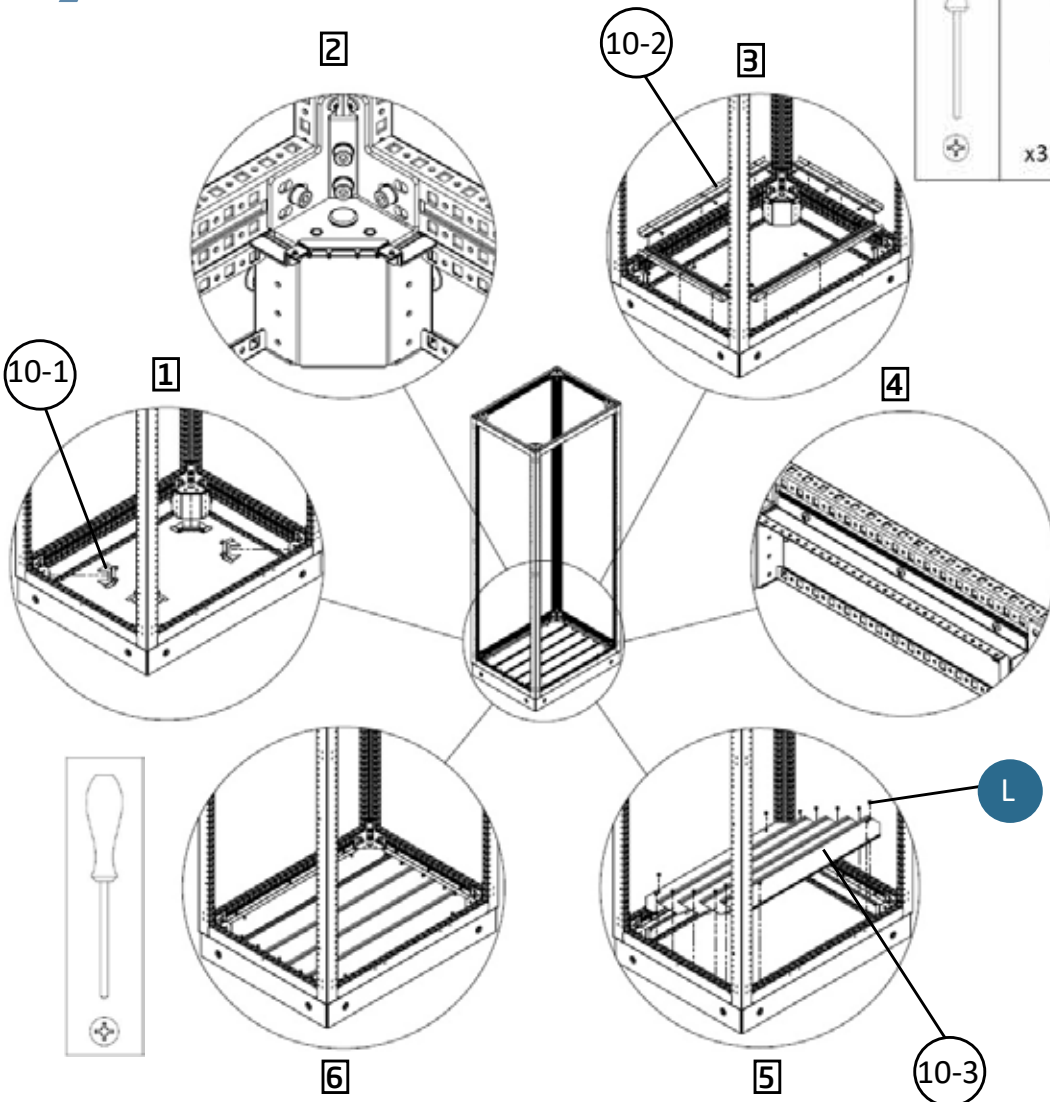

**PRT - PWT (PERDE SACI TAKIMI)
COVER PLATE SET**

9

**PRT - PWT (PERDE SACI TAKIMI KURULUMU)
COVER PLATE SET INSTALLATION**

	K	
8x9 mm	A.SET.PRT001.0	
		K-1
		K-2
		K-3
		K-4
		K-5

AOT (ALT ÖRTÜ TAKIMI) 400-...-900
BOTTOM PLATE SET

10

AOT (ALT ÖRTÜ TAKIMI KURULUMU) 400-...-900
BOTTOM PLATE SET INSTALLATION

AOT (ALT ÖRTÜ TAKIMI) 1000-1200 BOTTOM PLATE SET

11

AOT (ALT ÖRTÜ TAKIMI KURULUMU) 1000-1200 BOTTOM PLATE SET INSTALLATION

DIN 582 TAŞIMA HALKASI / EYEBOLT
M SERIES : M10
A SERIES : M12