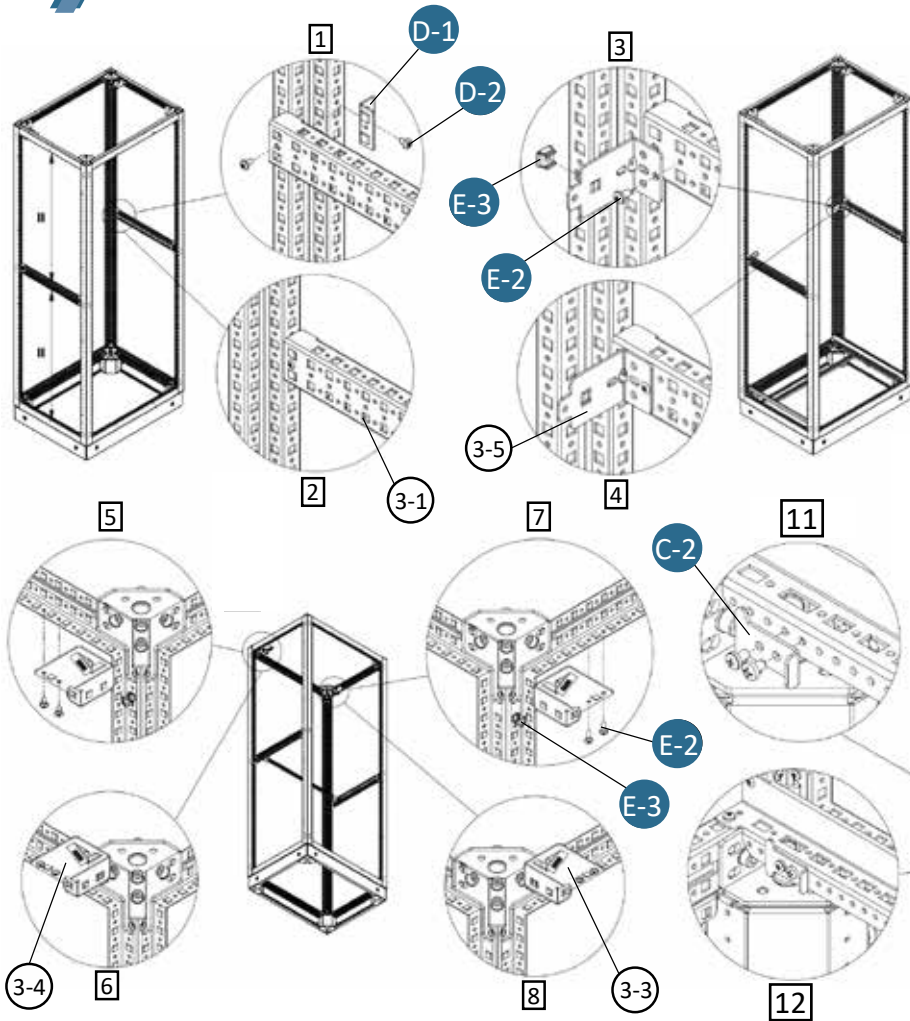

3

	C
A.SET.MPR001.0	
	C-1
	C-2

	D
A.SET.TPT001.0	
	D-1
	D-2

	E
A.SET.MPT001.0	
	E-1
	E-2
	E-3

	F
A.SET.MPT002.0	
	F-1
	F-2
	F-3
	F-4
	F-5

MPR (MONTAJ PLAKASI RAY TAKIMI KURULUMU) MOUNTING PLATE RAIL SET INSTALLATION