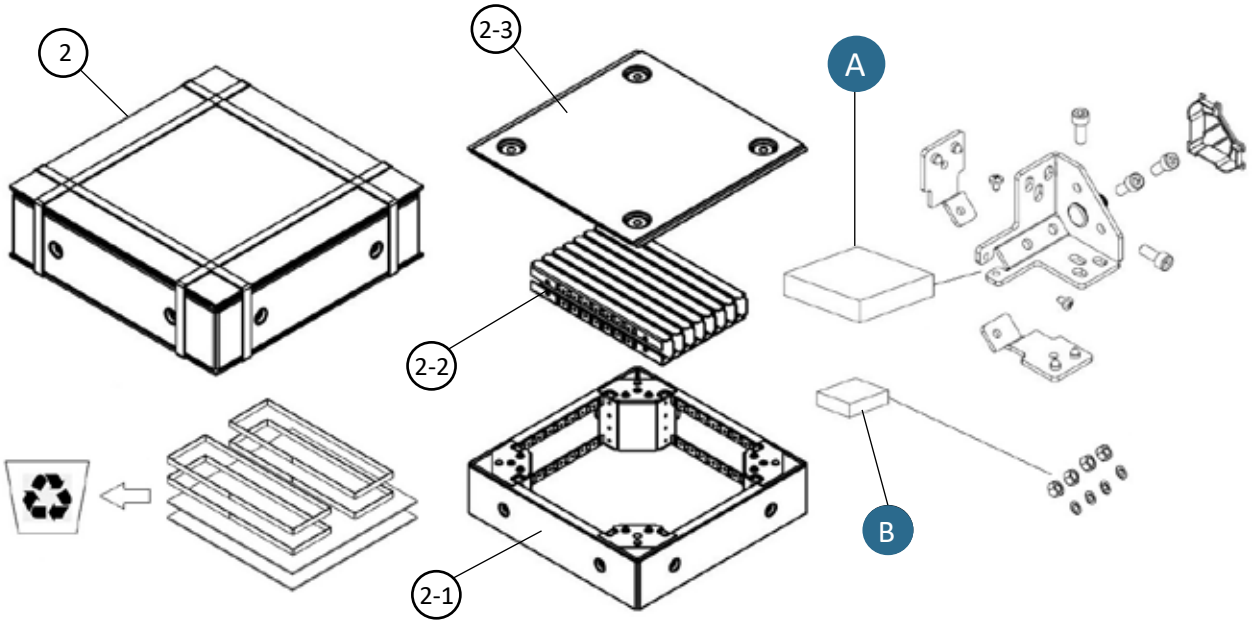

L- ALT ÖRTÜ TAKIMI MONTAJ SETİ / BOTTOM PLATE ASSEMBLY SET

DPT (DIKEY PROFİL TAKIMI) VERTICAL PROFILE SET

1

PST (PANO SETİ TAKIMI) ENCLOSURE SET

2

Cetinkaya Pano		A
6 mm	A.SET.KST001.0	
		A-1
		A-2
		A-3
		A-4
		A-5
		A-6