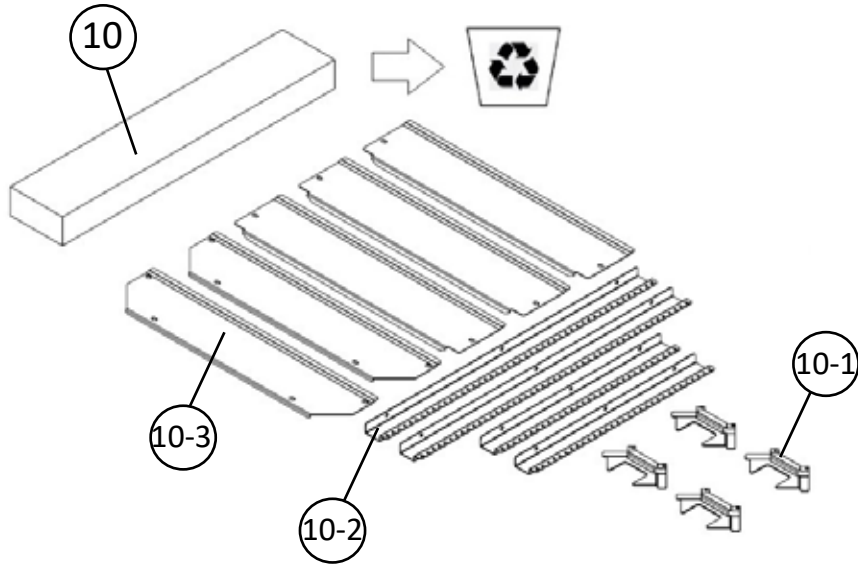

AOT (ALT ÖRTÜ TAKIMI) 400-...-900
BOTTOM PLATE SET

10