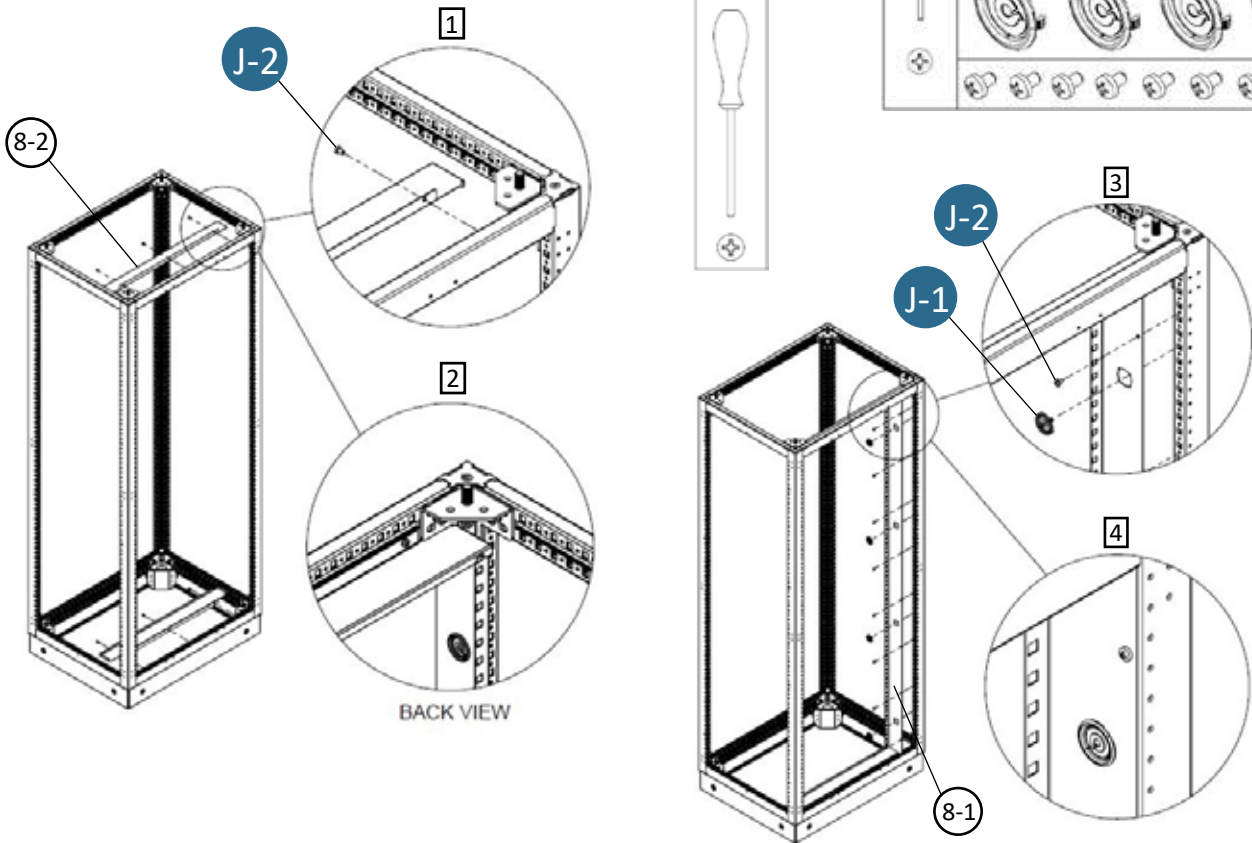

OKT (ÖN KAPI TAKIMI KURULUMU) FRONT DOOR SET INSTALLATION

Catinkaya Pano		1
A.SET.KRT001.0		
		I-1
		I-2
		I-3
		I-4
		I-5
		I-6

PPT (PERDE PROFİL TAKIMI) FRONT PANEL SET

8

PPT (PERDE PROFİL TAKIMI KURULUMU) FRONT PANEL SET INSTALLATION