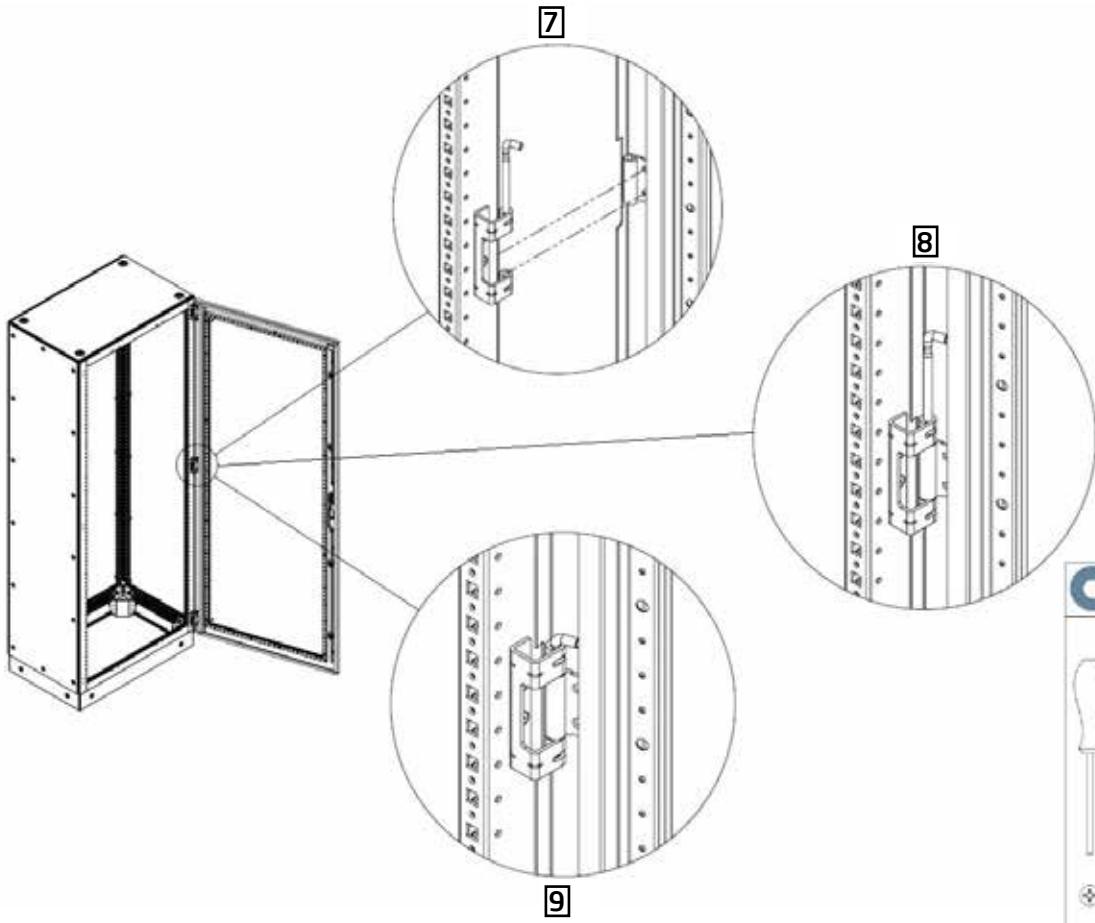

OKT (ÖN KAPI TAKIMI KURULUMU) FRONT DOOR SET INSTALLATION

Catinkaya Pano		1
A.SET.KRT001.0		
		I-1
		I-2
		I-3
		I-4
		I-5
		I-6