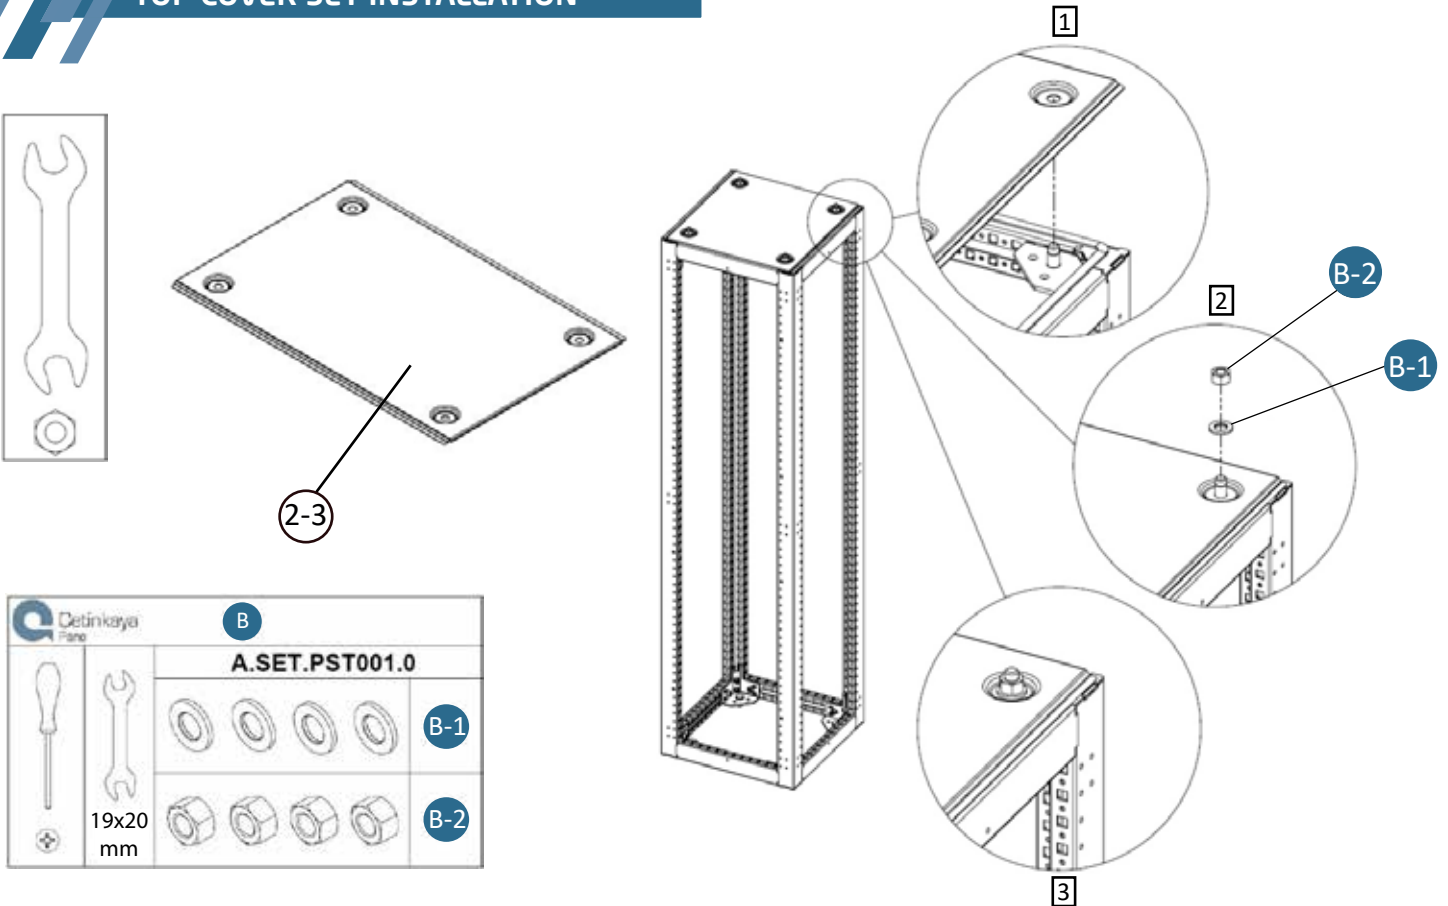

İSKELET KURULUMU FRAME INSTALLATION

Cetinkaya Pano		B	
A.SET.PST001.0			
			B-1
			B-2

BZT (BAZA TAKIMI KURULUMU) PLINTH SET INSTALLATION

UKT (ÜST KAPAK TAKIMI KURULUMU) TOP COVER SET INSTALLATION

MPR (MONTAJ PLAKASI RAY TAKIMI) MOUNTING PLATE RAIL SET